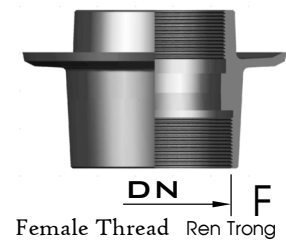

Model O4..R Cast Iron+SS Cleanouts - Round Top

Kiểu O4..R Thông tắc Gang+Inox - Mặt tròn

Options: Pipe Connection
Tùy chọn: Cách Nối Ống

Dimensions can be changed base on customer's requirements

Kích thước có thể thay đổi theo yêu cầu của khách hàng

Pipe Size	ØA	ØB	ØD	ØV	T	Code		
Kích thước Ống	(in)	(OD)	(mm)	(mm)	(mm)	Mã số		
DN50	2	60	80	60	51	120	3	O4060 O 080 R808C
DN65	2 1/2	75	90	75	67	135	3	O4075 O 090 R808C
DN80	3	90	120	89	81	150	3	O4090 O 120 R808C
DN100	4	110	135	114	98	165	3	O4110 O 135 R808C
DN100	4	114	135	114	102	165	3	O4114 O 135 R808C
DN125	5	140	160	140	125	190	3	O4125 O 160 R808C
	6	160	180	160	148	215	3	O4160 O 180 R808C
DN150	6	168	180	168	152	215	3	O4168 O 180 R808C
DN200	8	200	220	200	180	240	4	O4200 O 220 R808C
DN200	8	220	240	220	200	280	4	O4220 O 240 R808C

Material: SUS304/316
Vật liệu: Inox 304/316 C/H

Connecting Method
Cách lắp vào Ống O/M/F/I

Option: For Opening
Tùy chọn: Khe mở nắp