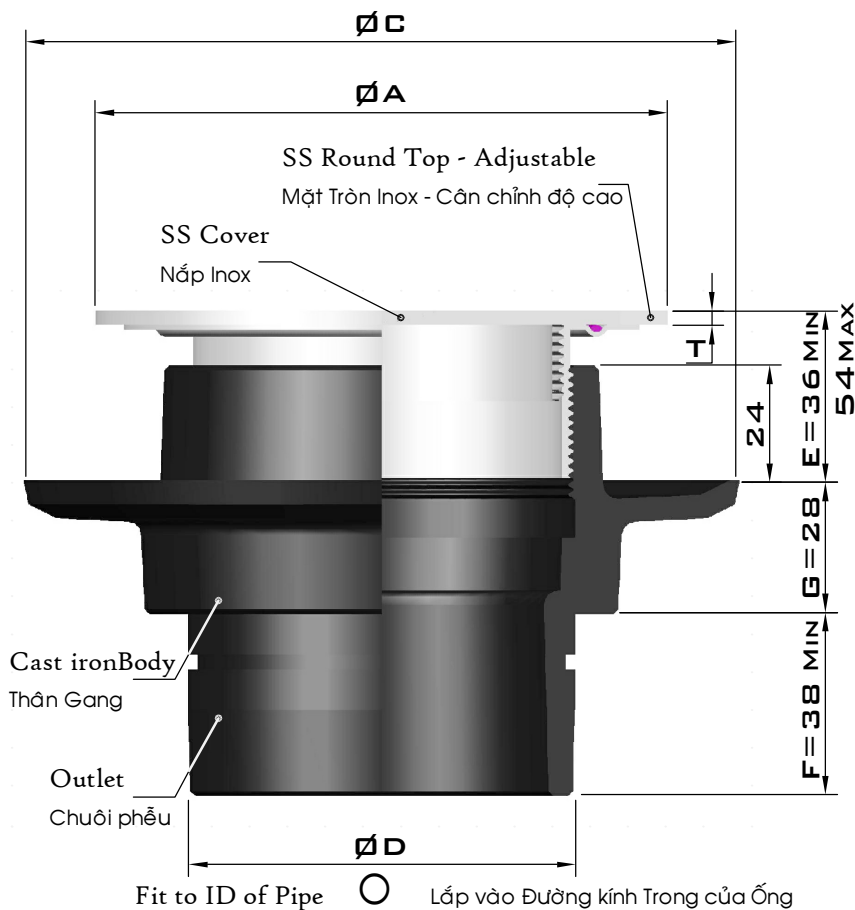

Model O4..R Cast Iron+SS Cleanouts - Round Top

Kiểu O4..R Thông tắc Gang+Inox - Mặt tròn

Options: Pipe Connection
Tùy chọn: Cách Nối Ống

Dimensions can be changed base on customer's requirements

Kích thước có thể thay đổi theo yêu cầu của khách hàng

Pipe Size	ØA	ØB	ØD	ØV	T	Code		
Kích thước Ống	(in)	(OD)	(mm)	(mm)	(mm)	Mã số		
DN50	2	60	80	60	51	120	3	O4060 O 080 R808C
DN65	2 1/2	75	90	75	67	135	3	O4075 O 090 R808C
DN80	3	90	120	89	81	150	3	O4090 O 120 R808C
DN100	4	110	135	114	98	165	3	O4110 O 135 R808C
DN100	4	114	135	114	102	165	3	O4114 O 135 R808C
DN125	5	140	160	140	125	190	3	O4125 O 160 R808C
	6	160	180	160	148	215	3	O4160 O 180 R808C
DN150	6	168	180	168	152	215	3	O4168 O 180 R808C
DN200	8	200	220	200	180	240	4	O4200 O 220 R808C
DN200	8	220	240	220	200	280	4	O4220 O 240 R808C

Material: SUS304/316
Vật liệu: Inox 304/316 C/H

Connecting Method
Cách lắp vào Ống O/M/F/I

Option: For Opening
Tùy chọn: Khe mở nắp