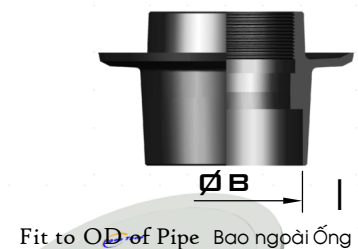

Model O4..R Cast Iron+SS Cleanouts - Round Top

Kiểu O4..R Thông tắc Gang+Inox - Mặt tròn

Options: Pipe Connection
Tùy chọn: Cách Nối Ống

Dimensions can be changed base on customer's requirements

Kích thước có thể thay đổi theo yêu cầu của khách hàng

Pipe Size	ØA	ØB	ØD	ØV	T	Code		
Kích thước Ống	(in)	(OD)	(mm)	(mm)	(mm)	Mã số		
DN50	2	60	80	60	51	120	3	O4060 O 080 R808C
DN65	2 1/2	75	90	75	67	135	3	O4075 O 090 R808C
DN80	3	90	120	89	81	150	3	O4090 O 120 R808C
DN100	4	110	135	114	98	165	3	O4110 O 135 R808C
DN100	4	114	135	114	102	165	3	O4114 O 135 R808C
DN125	5	140	160	140	125	190	3	O4125 O 160 R808C
	6	160	180	160	148	215	3	O4160 O 180 R808C
DN150	6	168	180	168	152	215	3	O4168 O 180 R808C
DN200	8	200	220	200	180	240	4	O4200 O 220 R808C
DN200	8	220	240	220	200	280	4	O4220 O 240 R808C

Material: SUS304/316
Vật liệu: Inox 304/316 C/H

Connecting Method
Cách lắp vào Ống O/M/F/I

Option: For Opening
Tùy chọn: Khe mở nắp