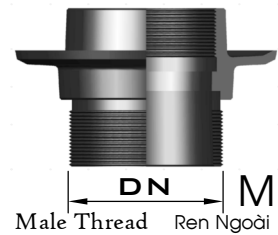

Model O4..R Cast Iron+SS Cleanouts - Round Top

Kiểu O4..R Thông tắc Gang+Inox - Mặt tròn

Options: Pipe Connection
Tùy chọn: Cách Nối Ống

Dimensions can be changed base on customer's requirements

Kích thước có thể thay đổi theo yêu cầu của khách hàng

Pipe Size	ØA	ØB	ØD	ØV	T	Code		
Kích thước Ống	(in)	(OD)	(mm)	(mm)	(mm)	Mã số		
DN50	2	60	80	60	51	120	3	O4060 O 080 R808C
DN65	2 1/2	75	90	75	67	135	3	O4075 O 090 R808C
DN80	3	90	120	89	81	150	3	O4090 O 120 R808C
DN100	4	110	135	114	98	165	3	O4110 O 135 R808C
DN100	4	114	135	114	102	165	3	O4114 O 135 R808C
DN125	5	140	160	140	125	190	3	O4125 O 160 R808C
	6	160	180	160	148	215	3	O4160 O 180 R808C
DN150	6	168	180	168	152	215	3	O4168 O 180 R808C
DN200	8	200	220	200	180	240	4	O4200 O 220 R808C
DN200	8	220	240	220	200	280	4	O4220 O 240 R808C

Material: SUS304/316
Vật liệu: Inox 304/316 C/H

Connecting Method
Cách lắp vào Ống O/M/F/I

Option: For Opening
Tùy chọn: Khe mở nắp